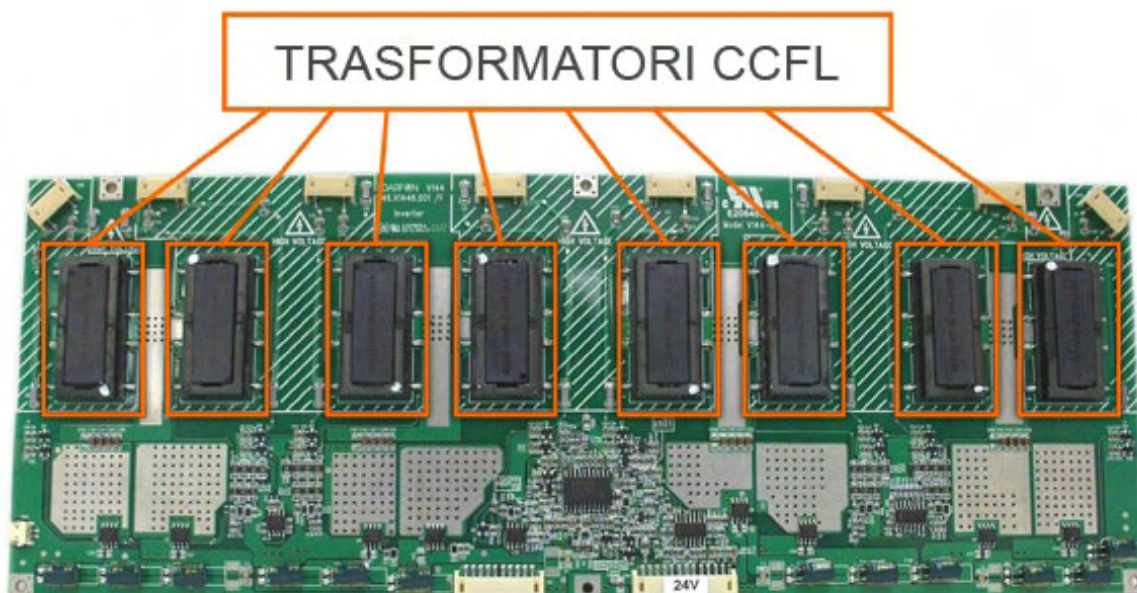

INTROVABILI!

Trasformatori CCFL per inverter

Thelma ti da la possibilità di poter riparare le schede inverter più comuni sostituendo il solo trasformatore CCFL offrendoti così un notevole risparmio!

TR-4010A per ns. Codice **INV01.007** (VK89144301-VK89144303)
TR-4011A per ns. Codice **INV01.006** (VK89144603)
TR-4015A per ns. Codice **INV01.001** (Vk89144102)